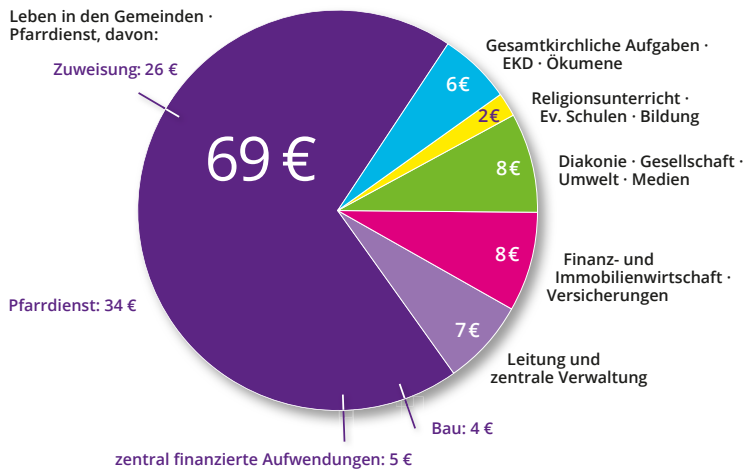

* Zahlen 2020

(Stand: Januar 2022)

KIRCHE UND GELD

Haushalt 2022 (Plan)

Ordentliche Erträge	in Mio. € (gerundet)	
Kirchensteuer	611,2	92 %
Zuschüsse von Dritten	27,2	4 %
Sonstige ordentliche Erträge	24,4	4 %
Summe:	<u>662,8</u>	<u>100 %</u>

Ordentliche Aufwendungen (nach Handlungsfeldern)

Leben in den Gemeinden, Pfarrdienst	451,5	69 %
<i>Zuweisungen an Kirchengemeinden und Kirchenkreise, u. a.</i>	170,0	
<i>Pfarrbesoldung, Aus- und Fortbildung</i>	222,8	
<i>Bauinstandhaltung, v. a. der Kirchen und Kapellen</i>	24,7	
<i>Zentral finanzierte Aufwendungen u.a. Versorgung der Kirchenkreisbeamt*innen, IT-Infrastruktur</i>	34,0	
Gesamtkirchliche Aufgaben, EKD, Ökumene	41,5	6 %
Religionsunterricht, Evangelische Schulen, Bildung	15,7	2 %
Diakonie, Gesellschaft, Umwelt, Medien	50,6	8 %
Finanz- und Immobilienwirtschaft, Versicherungen	51,1	8 %
Leitung und zentrale Verwaltung	46,2	7 %
Summe:	<u>656,6</u>	<u>100 %</u>

Von 100 € Kirchensteuer werden 2022 aufgewandt für:

IMPRESSUM

Redaktionsservice der Evangelisch-lutherischen Landeskirche Hannovers
Evangelische Medienarbeit | EMA
Archivstraße 3, 30169 Hannover
Telefon 0511 1241-111
E-Mail: service.ema@evlka.de
Redaktionsstand: April 2022
Weitere Informationen im Internet:
www.landeskirche-hannovers.de