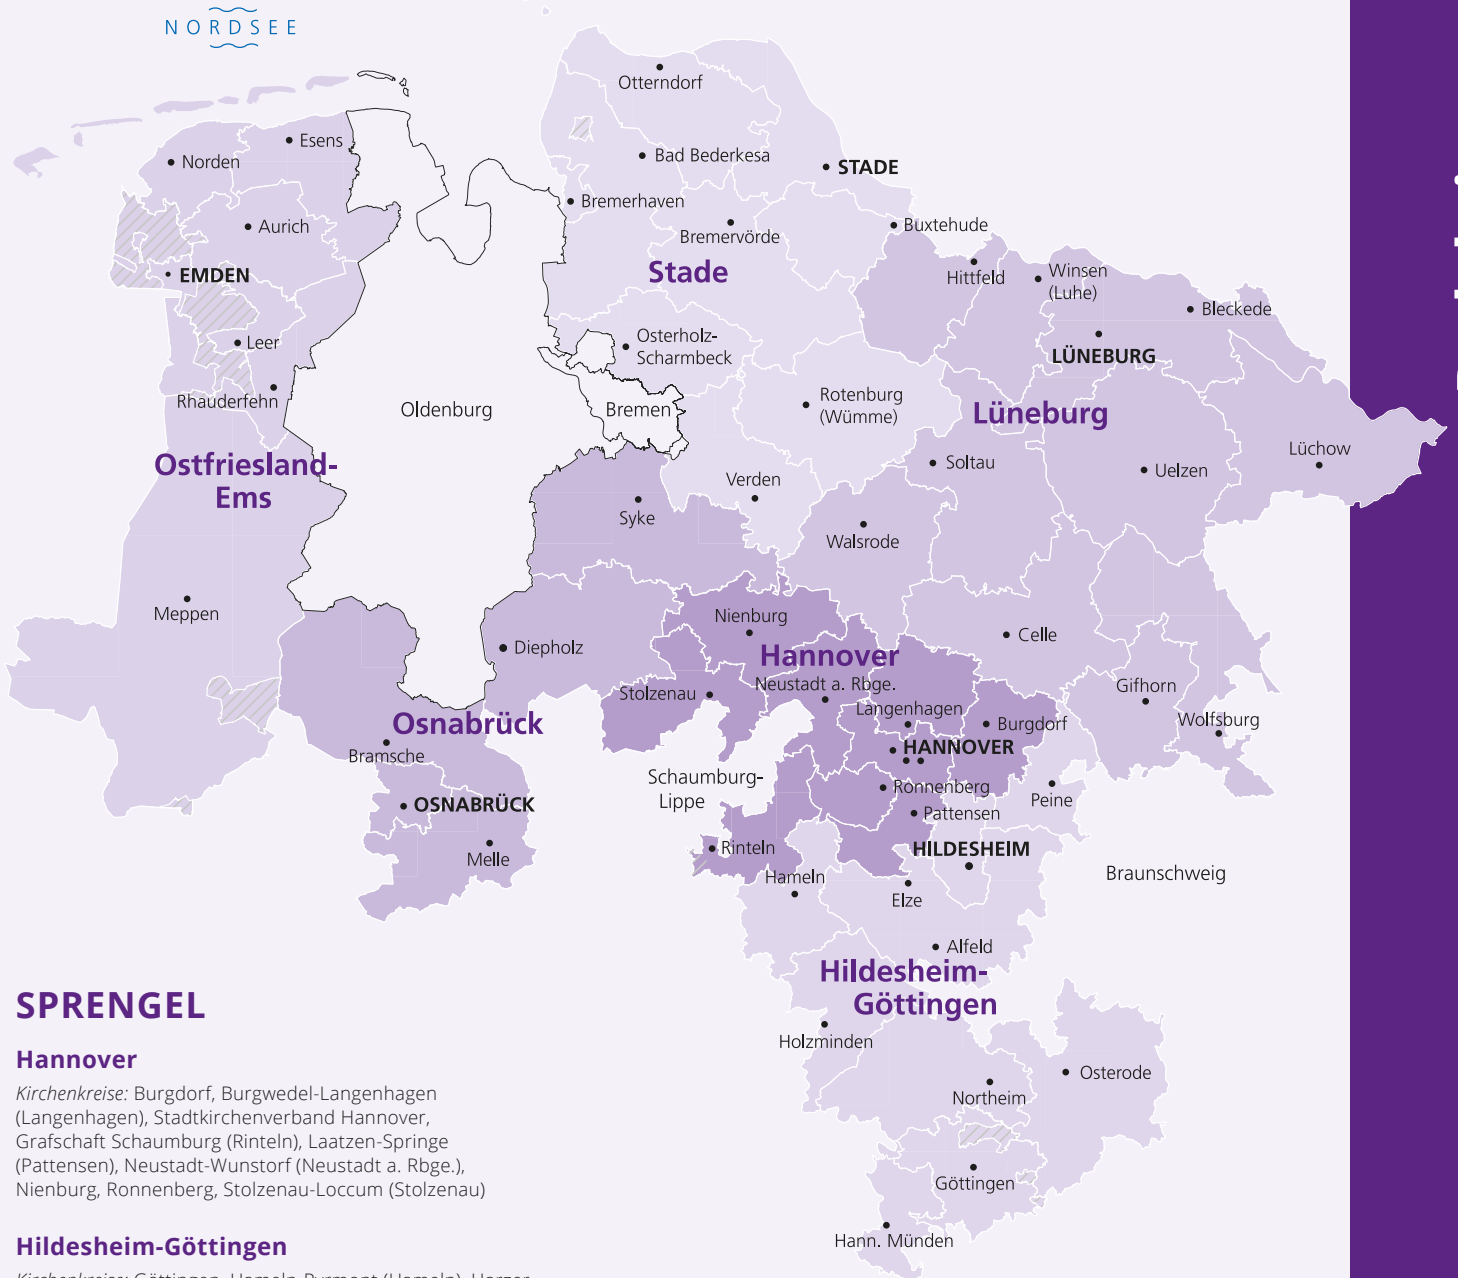

2022

SPRENGEL

Hannover

Kirchenkreise: Burgdorf, Burgwedel-Langenhagen (Langenhagen), Stadtkirchenverband Hannover, Grafschaft Schaumburg (Rinteln), Laatzen-Springe (Pattensen), Neustadt-Wunstorf (Neustadt a. Rbge.), Nienburg, Ronnenberg, Stolzenau-Loccum (Stolzenau)

Lüneburg

Kirchenkreise: Celle, Gifhorn, Hittfeld, Lüchow-Dannenberg (Lüchow), Lüneburg (Lüneburg, Bleckede), Soltau, Uelzen, Walsrode, Winsen (Luhe), Wolfsburg-Wittingen (Wolfsburg)

Osnabrück

Kirchenkreise: Bramsche, Grafschaft Diepholz, Melle-Georgsmarienhütte (Melle), Osnabrück, Syke-Hoya (Syke)